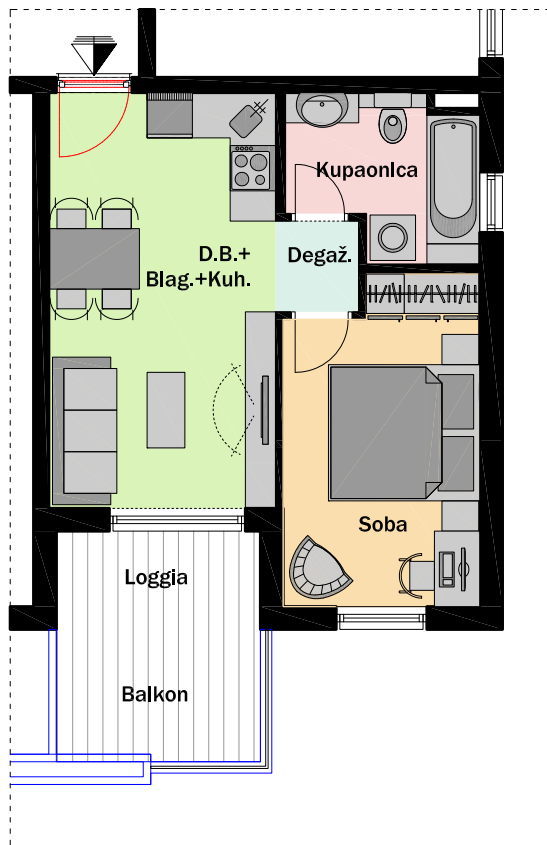

1. Kat - ulaz A - STAN A2

VUKOVARSKA - ulaz A	1. Kat	A2 - jednosobni
D.B. + Blag. +Kuh.		16,50 m ²
Degažman		1,32 m ²
Kupaonica		4,90 m ²
Soba		10,78 m ²
UKUPNO ZATVORENO		33,50 m²
Loggia	3,50 x 0,75 =	2,63 m ²
Balkon	4,73 x 0,5 =	2,37 m ²
UKUPNO OTVORENO		5,00m²
UKUPNO STAN A2		38,50 m²

MJ 1:100