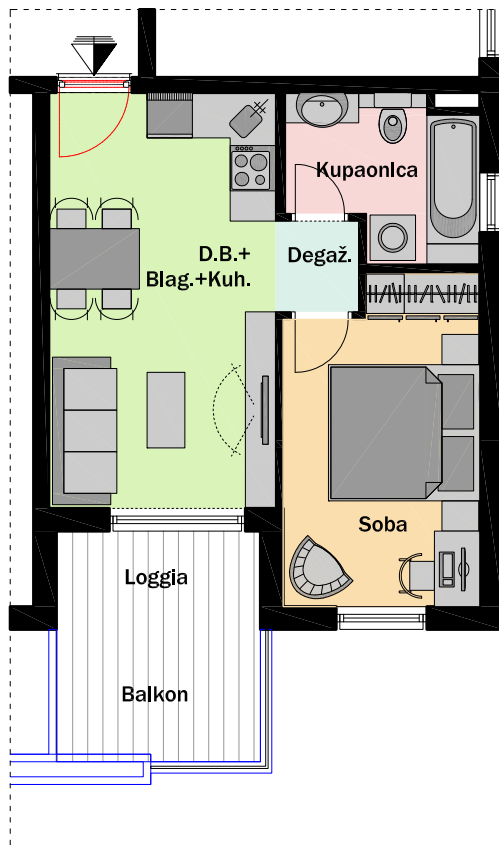

4. Kat - ulaz A - STAN A17

VUKOVARSKA - ulaz A 4. Kat A17 -jednosobni	
D.B. + Blag. +Kuh.	16,50 m ²
Degažman	1,32 m ²
Kupaonica	4,90 m ²
Soba	10,78 m ²
UKUPNO ZATVORENO	33,50 m²
Loggia	3,50 x 0,75 = 2,63 m ²
Balkon	4,73 x 0,5 = 2,37 m ²
UKUPNO OTVORENO	5,00m²
UKUPNO STAN A17	38,50 m²

MJ 1:100