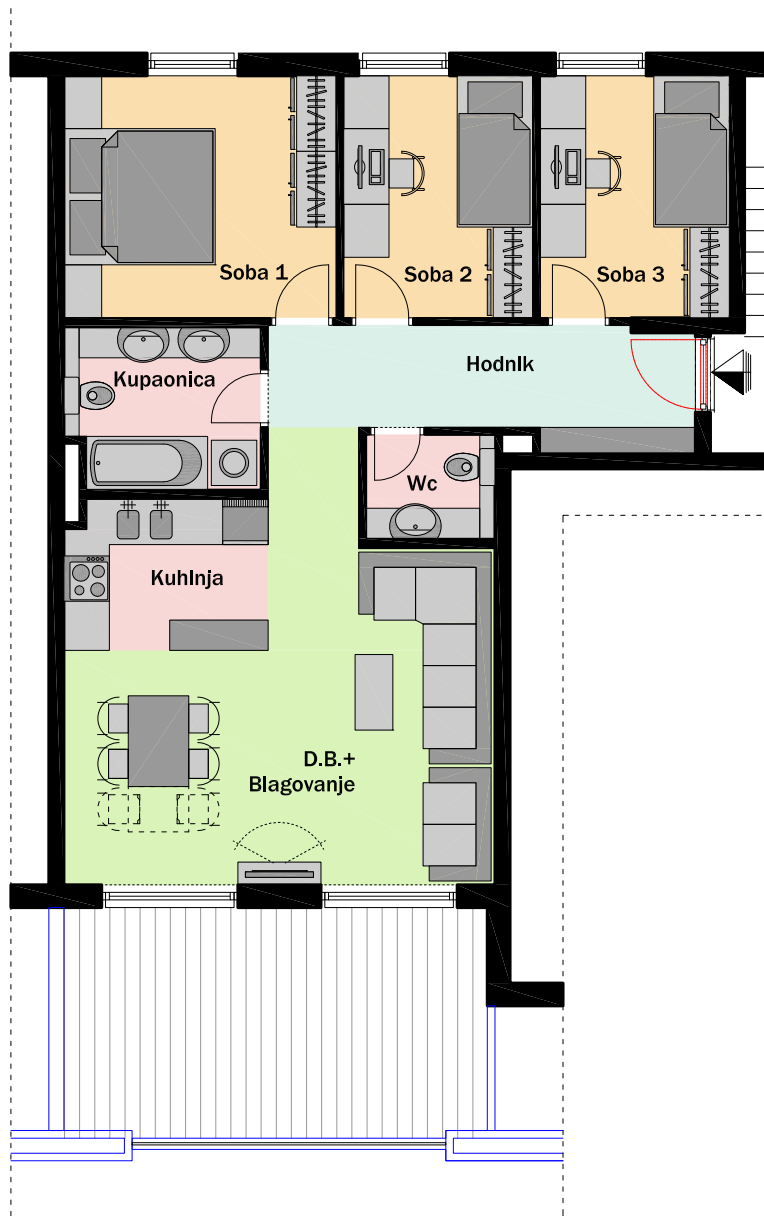

3. Kat - ulaz A - STAN A15

VUKOVARSKA - ulaz A 3. Kat A15 - trosobni	
Hodnik	8,25 m ²
Wc	2,33 m ²
Kuhinja	5,28 m ²
D.B. + Blagovanje	23,64 m ²
Kupaonica	5,35 m ²
Soba 1	11,52 m ²
Soba 2	8,00 m ²
Soba 3	8,00 m ²
UKUPNO ZATVORENO	72,37 m²
Balkon	17,08 x 0,5 = 8,54 m ²
UKUPNO OTVORENO	8,54 m²
UKUPNO STAN A15	80,91 m²

MJ 1:100