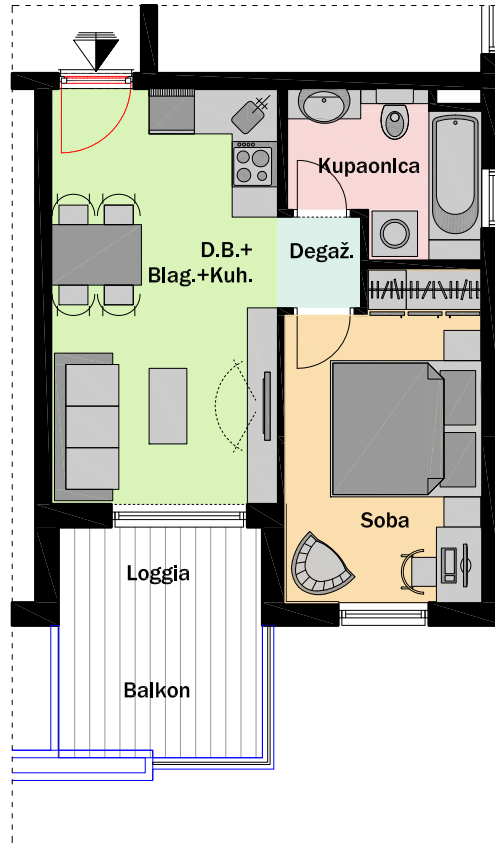

3. Kat - ulaz A - STAN A12

VUKOVARSKA - ulaz A 3. Kat A12 - jednosobni	
D.B. + Blag. +Kuh.	16,50 m ²
Degažman	1,32 m ²
Kupaonica	4,90 m ²
Soba	10,78 m ²
UKUPNO ZATVORENO	33,50 m²
Loggia	3,50 x 0,75 = 2,63 m ²
Balkon	4,73 x 0,5 = 2,37 m ²
UKUPNO OTVORENO	5,00m²
UKUPNO STAN A12	38,50 m²

MJ 1:100