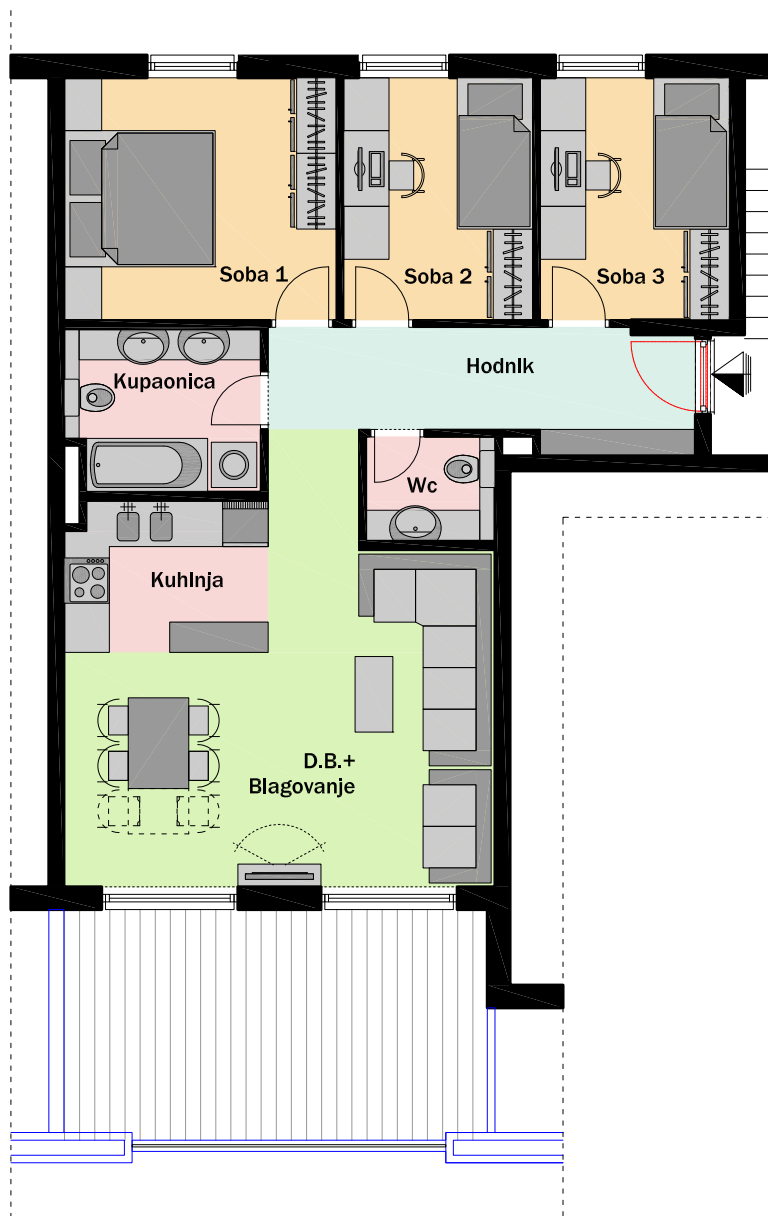

2. Kat - ulaz A - STAN A10

VUKOVARSKA - ulaz A 2. Kat A10 - trosobni	
Hodnik	8,25 m ²
Wc	2,33 m ²
Kuhinja	5,28 m ²
D.B. + Blagovanje	23,64 m ²
Kupaonica	5,35 m ²
Soba 1	11,52 m ²
Soba 2	8,00 m ²
Soba 3	8,00 m ²
UKUPNO ZATVORENO	72,37 m²
Balkon	17,08 x 0,5 = 8,54 m ²
UKUPNO OTVORENO	8,54 m²
UKUPNO STAN A10	80,91 m²

MJ 1:100