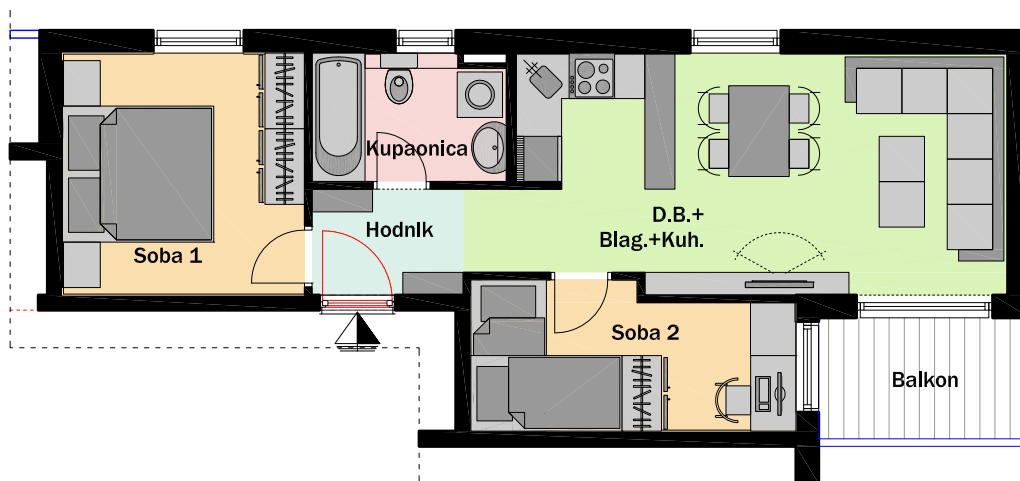

# 1. Kat - ulaz A - STAN A1

VUKOVARSKA - ulaz A 1. Kat A1 - dvosobni	
Hodnik	2,80 m <sup>2</sup>
Soba 1	10,24 m <sup>2</sup>
Kupaonica	4,24 m <sup>2</sup>
D.B. + Blag. + Kuh.	21,06 m <sup>2</sup>
Soba 2	7,97 m <sup>2</sup>
<b>UKUPNO ZATVORENO</b>	<b>46,31 m<sup>2</sup></b>
Balkon	4,32 x 0,5 = 2,16 m <sup>2</sup>
<b>UKUPNO OTVORENO</b>	<b>2,16 m<sup>2</sup></b>
<b>UKUPNO STAN A1</b>	<b>48,47 m<sup>2</sup></b>

MJ 1:100